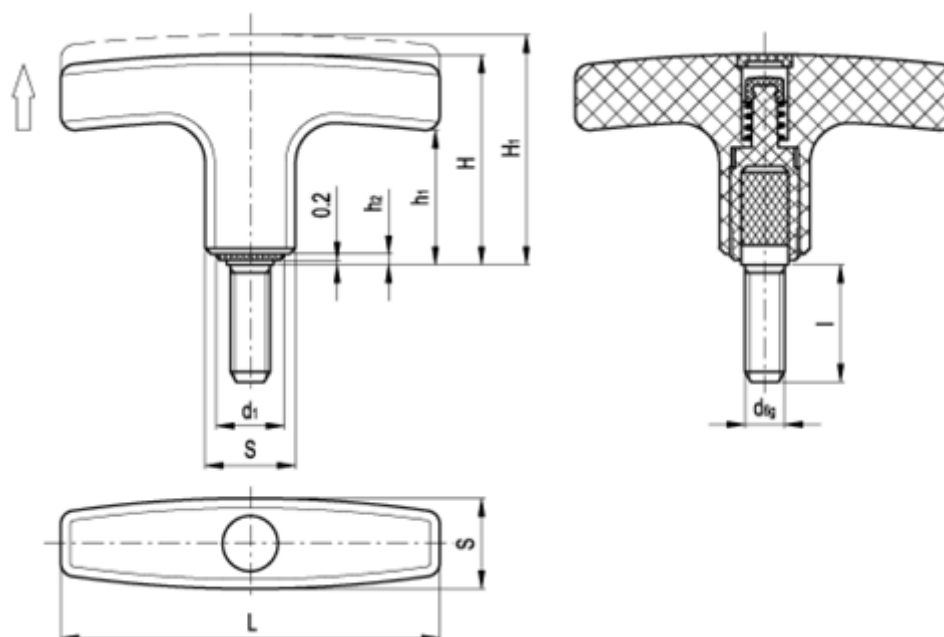

Varenummer: 2304032752
Beskrivelse: E+G T-greb indstilleligt
L.652-X/67 p-M6x16

Mål

d1	= 12	S	= 16x16
d 6H	= M6	Tandantal	= 18
H	= 39		
h1	= 26		
H1	= 42		
h2	= 1		
l	= 16		
L	= 67		